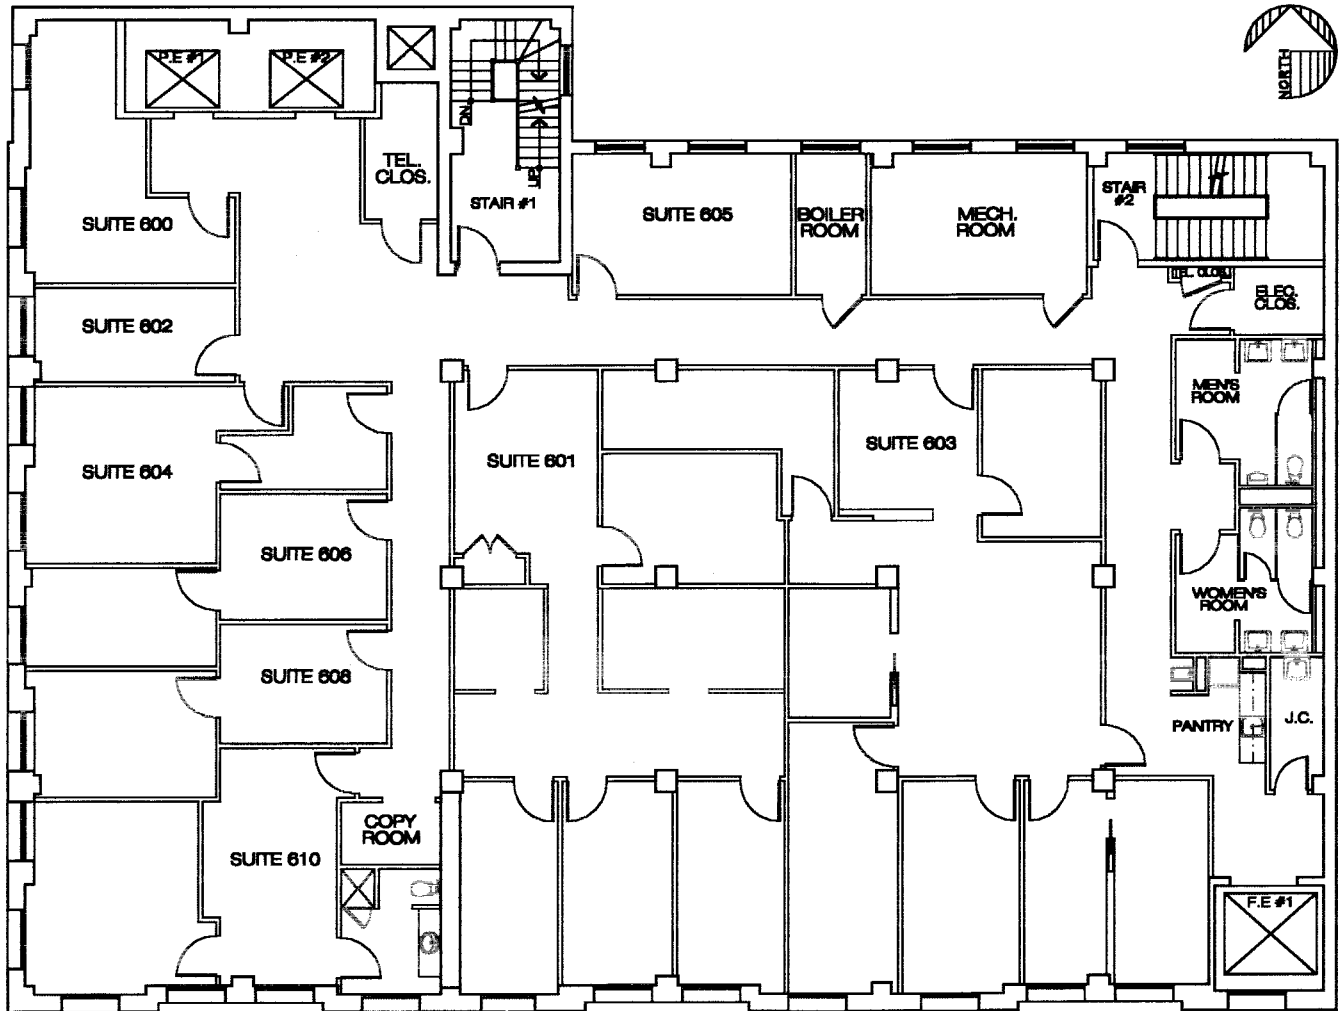

TRIBECA FILM CENTER

Sixth Floor Plan

FRANKLIN STREET

<u>SUITE NUMBER:</u>	<u>SQUARE FOOTAGE:</u>
SUITE 600	214 s.f.
SUITE 601	1,100 s.f.
SUITE 602	120 s.f.
SUITE 604	309 s.f.
SUITE 603	1,354 s.f.
SUITE 605	187 s.f.
SUITE 606	244 s.f.
SUITE 608	265 s.f.
SUITE 610	463 s.f.