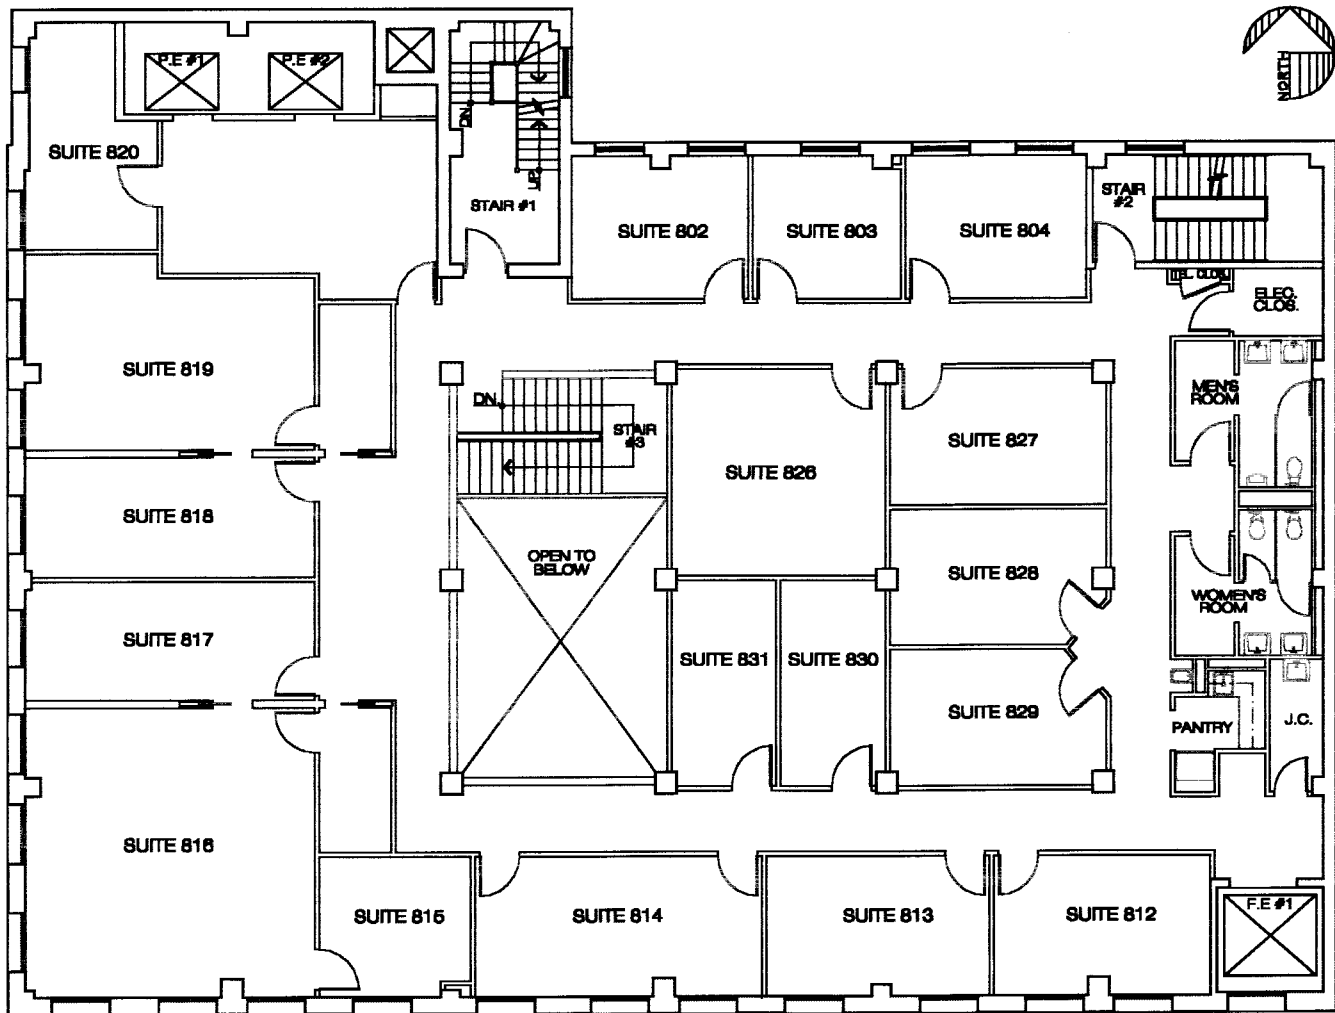

TRIBECA FILM CENTER

Eight Floor Plan

FRANKLIN STREET

<u>SUITE NUMBER:</u>	<u>SQUARE FOOTAGE:</u>
SUITE 802	155 s.f.
SUITE 803	132 s.f.
SUITE 804	159 s.f.
SUITE 812	180 s.f.
SUITE 813	187 s.f.
SUITE 814	240 s.f.
SUITE 815	127 s.f.
SUITE 816	555 s.f.
SUITE 817	211 s.f.
SUITE 818	211 s.f.
SUITE 819	382 s.f.
SUITE 820	150 s.f.
SUITE 826	265 s.f.
SUITE 827	181 s.f.
SUITE 828	173 s.f.
SUITE 829	173 s.f.
SUITE 830	132 s.f.
SUITE 831	132 s.f.